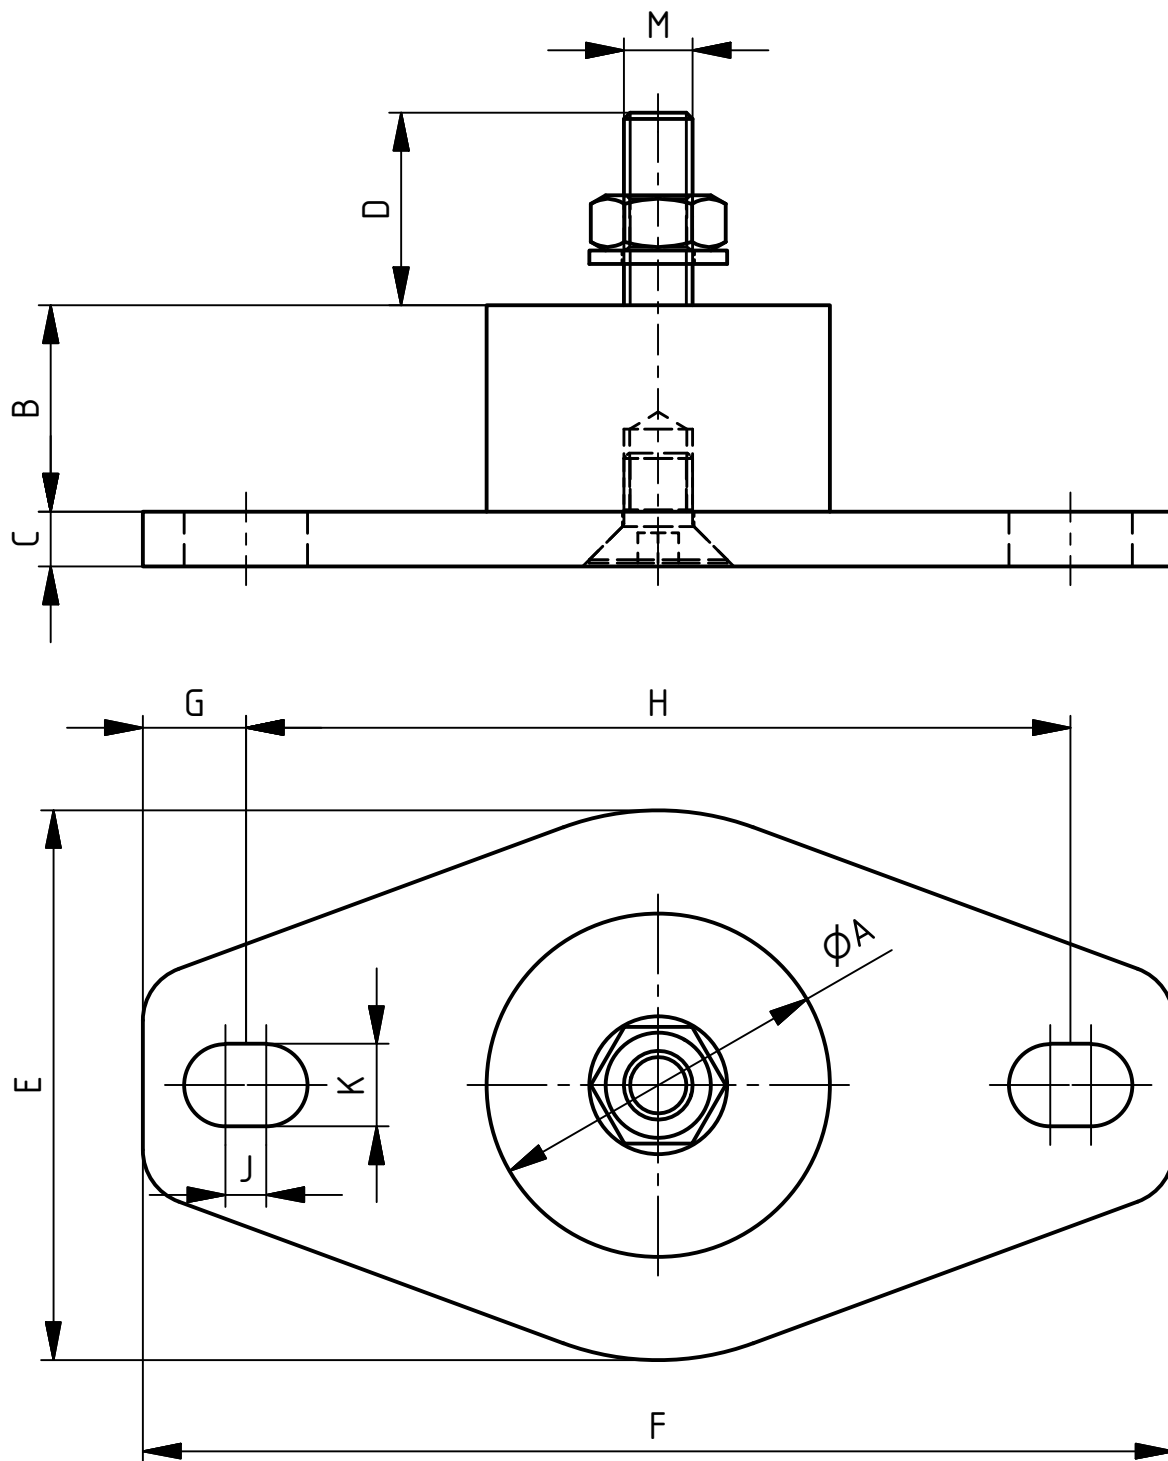

PRUŽNÝ ČLEN Typ 2 s deskou

Velikost	A	B	C	D	E	F	G	H	J	K	M	Hmotn.
30/20	30	20	6	20	60	150	15	120	6	12	8	0,33
40/30	40	30	6	20	60	150	15	120	6	12	8	0,36
50/30	50	30	8	28	80	150	15	120	6	12	10	0,61
60/40	60	40	8	28	80	150	15	120	6	12	10	0,66
75/55	75	55	10	37	80	150	15	120	6	12	12	0,95